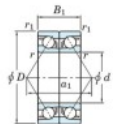

Cuscinetti a sfera fila unica 7216-CDB-FY-JTEKT - 7216-CDB-FY-JTEKT

<https://www.123cuscinetti.it/cuscinetti-supporti/cuscinetti-sfera/fila-unica/7216-cdb-fy-jtekt>

Boundary dimensions

Bearing No.	Boundary dimensions(mm)					Basic load ratings(kN)		Fatigue load factor		Limiting speeds(min-1)
	d	D	B	r1(mm)	r2(mm)	Cr	CGr	Ca	Cb	Grease lub.
7216CDB FY	80	140	52	2	1	189	155	9.4	14.7	5900

CARATTERISTICHE DEL PRODOTTO

Marchio	JTEKT
N° Ean13	3616060647214
Diametro interno	80 mm
Diametro esterno	140 mm
Spessore	52 mm
Velocità limite	5900 rpm
Carico dinamico	189 kN
Carico statico	155 kN
Imballaggio	1

contatto@123cuscinetti.it

+33 3 59 36 04 90

CRT4 de Lesquin 60 Rue Du Haut De Sainghin 59273 Fretin FRANCE