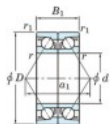

Cuscinetti a sfera fila unica 7315-DB-FY-JTEKT - 7315-DB-FY-JTEKT

<https://www.123cuscinetti.it/cuscinetti-supporti/cuscinetti-sfera/fila-unica/7315-db-fy-jtekt>

Boundary dimensions

Bearing No.	Boundary dimensions(mm)					Basic load ratings(kN)		Fatigue load	factor	Limiting speeds(min-1)
	d	D	B	r1(max)	r1(min)	Cr	COF	lim1(kN)	lim2	Grease lub.
7315DB FY	75	160	74	2.1	1.1	260	194	12.4	-	4000

CARATTERISTICHE DEL PRODOTTO

Marchio	JTEKT
N° Ean13	3616060647085
Diametro interno	75 mm
Diametro esterno	160 mm
Spessore	74 mm
Velocità limite	4000 rpm
Carico dinamico	260 kN
Carico statico	194 kN
Imballaggio	1

contatto@123cuscinetti.it

+33 3 59 36 04 90

CRT4 de Lesquin 60 Rue Du Haut De Sainghin 59273 Fretin FRANCE