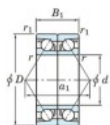

Cuscinetti a sfera fila unica 7315-BDB-FY-JTEKT - 7315-BDB-FY-JTEKT

<https://www.123cuscinetti.it/cuscinetti-supporti/cuscinetti-sfera/fila-unica/7315-bdb-fy-jtekt>

Boundary dimensions

Bearing No.	Boundary dimensions(mm)					Basic load ratings(kN)		Fatigue load limit(kN)	Factor	Limiting speeds(min-1)
	d	D	B	r1(mm)	r2(mm)	C0	C0P			
7315BDB FY	75	160	74	2.1	1.1	239	178	10.7	-	3000

CARATTERISTICHE DEL PRODOTTO

Marchio	JTEKT
N° Ean13	3616060647078
Diametro interno	75 mm
Diametro esterno	160 mm
Spessore	74 mm
Velocità limite	3000 rpm
Carico dinamico	239 kN
Carico statico	178 kN
Imballaggio	1

contatto@123cuscinetti.it

+33 3 59 36 04 90

CRT4 de Lesquin 60 Rue Du Haut De Sainghin 59273 Fretin FRANCE