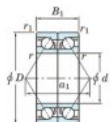

Cuscinetti a sfera fila unica 7915-CDB-FY-JTEKT - 7915-CDB-FY-JTEKT

<https://www.123cuscinetti.it/cuscinetti-supporti/cuscinetti-sfera/fila-unica/7915-cdb-fy-jtekt>

Boundary dimensions

Bearing No.	Boundary dimensions(mm)					Basic load ratings(kN)		Fatigue load factor		Limiting speeds(min-1) Grease lub
	d	D	B	r1(mm)	r2(mm)	Cr	C0r	lim(kN)	f0	
7915CDB FY	75	105	32	1	0.6	59.7	60.9	3.15	16.5	7400

CARATTERISTICHE DEL PRODOTTO

Marchio	JTEKT
N° Ean13	3616060646989
Diametro interno	75 mm
Diametro interno	2.953" inch
Diametro esterno	105 mm
Diametro esterno	4.134" inch
Spessore	32 mm
Spessore	1.26" inch
Velocità limite	7400 rpm
Carico dinamico	59.7 kN
Carico statico	60.9 kN
Imballaggio	1

contatto@123cuscinetti.it

+33 3 59 36 04 90

CRT4 de Lesquin 60 Rue Du Haut De Sainghin 59273 Fretin FRANCE