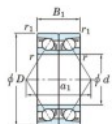

Cuscinetti a sfera fila unica 7014-CDB-FY-JTEKT - 7014-CDB-FY-JTEKT

<https://www.123cuscinetti.it/cuscinetti-supporti/cuscinetti-sfera/fila-unica/7014-cdb-fy-jtekt>

Boundary dimensions

Bearing No.	Boundary dimensions(mm)					Basic load ratings(kN)		Fatigue load factor		Limiting speeds(min-1)
	d	D	B	r(max)	r1(max)	Cr	C0r	C0	C1	
7014CDB FY	70	110	40	1.1	0.6	95.3	86	4.9	15.7	7300

CARATTERISTICHE DEL PRODOTTO

Marchio	JTEKT
N° Ean13	3616060646880
Diametro interno	70 mm
Diametro interno	2.756" inch
Diametro esterno	110 mm
Diametro esterno	4.331" inch
Spessore	40 mm
Spessore	1.575" inch
Velocità limite	7300 rpm
Carico dinamico	95.3 kN
Carico statico	86 kN
Imballaggio	1

contatto@123cuscinetti.it

+33 3 59 36 04 90

CRT4 de Lesquin 60 Rue Du Haut De Sainghin 59273 Fretin FRANCE