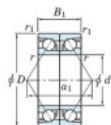

Cuscinetti a sfera fila unica 7014-DB-FY-JTEKT - 7014-DB-FY-JTEKT

<https://www.123cuscinetti.it/cuscinetti-supporti/cuscinetti-sfera/fila-unica/7014-db-fy-jtekt>

Boundary dimensions

Bearing No.	Boundary dimensions(mm)					Basic load ratings(kN)		Fatigue load factor	Limiting speeds(min-1)
	d	D	B	r1(min)	r2(max)	Cr	C0r		
7014DB FY	70	110	40	1.1	0.6	86.7	78.7	4.3	5300

CARATTERISTICHE DEL PRODOTTO

Marchio	JTEKT
N° Ean13	3616060646873
Diametro interno	70 mm
Diametro esterno	110 mm
Spessore	40 mm
Velocità limite	5300 rpm
Carico dinamico	86.7 kN
Carico statico	78.7 kN
Imballaggio	1

contatto@123cuscinetti.it

+33 3 59 36 04 90

CRT4 de Lesquin 60 Rue Du Haut De Sainghin 59273 Fretin FRANCE