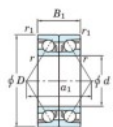

Cuscinetti a sfera fila unica 7313-CDB-FY-JTEKT - 7313-CDB-FY-JTEKT

<https://www.123cuscinetti.it/cuscinetti-supporti/cuscinetti-sfera/fila-unica/7313-cdb-fy-jtekt>

Boundary dimensions

Bearing No.	Boundary dimensions(mm)					Basic load ratings(kN)		Fatigue load factor		Limiting speeds(min-1)
	d	D	B	r1(mm)	r2(mm)	Cr	CCr	C0	C10	
7313CDB FY	65	140	66	2.1	1.1	228	161	11.8	13.4	6300

CARATTERISTICHE DEL PRODOTTO

Marchio	JTEKT
N° Ean13	3616060646798
Diametro interno	65 mm
Diametro esterno	140 mm
Spessore	66 mm
Velocità limite	6300 rpm
Carico dinamico	228 kN
Carico statico	161 kN
Imballaggio	1

contatto@123cuscinetti.it

+33 3 59 36 04 90

CRT4 de Lesquin 60 Rue Du Haut De Sainghin 59273 Fretin FRANCE