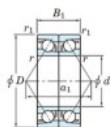

Cuscinetti a sfera fila unica 7312-CDB-FY-JTEKT - 7312-CDB-FY-JTEKT

<https://www.123cuscinetti.it/cuscinetti-supporti/cuscinetti-sfera/fila-unica/7312-cdb-fy-jtekt>

Boundary dimensions

Bearing No.	Boundary dimensions(mm)						Basic load ratings(kN)		Fatigue load factor		Limiting speeds(min-1)
	d	D	B	r1(max)	r1(min)	Cr	Ca	Ca	Ca		
7312CDB FY	60	130	82	2.1	1.1	201	141	10.5	13.4	6800	

CARATTERISTICHE DEL PRODOTTO

Marchio	JTEKT
N° Ean13	3616060646644
Diametro interno	60 mm
Diametro interno	2.362" inch
Diametro esterno	130 mm
Diametro esterno	5.118" inch
Spessore	62 mm
Spessore	2.441" inch
Velocità limite	6800 rpm
Carico dinamico	201 kN
Carico statico	141 kN
Imballaggio	1

contatto@123cuscinetti.it

+33 3 59 36 04 90

CRT4 de Lesquin 60 Rue Du Haut De Sainghin 59273 Fretin FRANCE