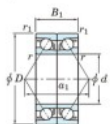

Cuscinetti a sfera fila unica 7212-CDB-FY-JTEKT - 7212-CDB-FY-JTEKT

<https://www.123cuscinetti.it/cuscinetti-supporti/cuscinetti-sfera/fila-unica/7212-cdb-fy-jtekt>

Boundary dimensions

Bearing No.	Boundary dimensions (mm)						Basic load ratings (kN)		Fatigue load factor		Limiting speed (min⁻¹)
	d	D	B	r1 (max)	r2 (max)	a1 (max)	Cy	Co	f0	f1	Grease Lub
7212CDB FY	60	110	44	1.5	1		130	99	6.45	14.5	7500

CARATTERISTICHE DEL PRODOTTO

Marchio	JTEKT
N° Ean13	3616060646613
Diametro interno	60 mm
Diametro esterno	110 mm
Spessore	44 mm
Velocità limite	7500 rpm
Carico dinamico	130 kN
Carico statico	99 kN
Imballaggio	1

contatto@123cuscinetti.it

+33 3 59 36 04 90

CRT4 de Lesquin 60 Rue Du Haut De Sainghin 59273 Fretin FRANCE