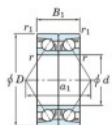

Cuscinetti a sfera fila unica 7410-DB-FY-JTEKT - 7410-DB-FY-JTEKT

<https://www.123cuscinetti.it/cuscinetti-supporti/cuscinetti-sfera/fila-unica/7410-db-fy-jtekt>

Boundary dimensions

Bearing No.	Boundary dimensions (mm)					Basic load ratings (kN)		Fatigue load limit (kN)	factor	Limiting speeds (min-1)
	d	D	B	r1 (mm)	r2 (mm)	Cr	C0r			
7410DB FY	50	130	62	2.1	1.1	198	131	9.85	-	3800

CARATTERISTICHE DEL PRODOTTO

Marchio	JTEKT
N° Ean13	3616060646354
Diametro interno	50 mm
Diametro esterno	130 mm
Spessore	62 mm
Velocità limite	3800 rpm
Carico dinamico	198 kN
Carico statico	131 kN
Imballaggio	1

contatto@123cuscinetti.it

+33 3 59 36 04 90

CRT4 de Lesquin 60 Rue Du Haut De Sainghin 59273 Fretin FRANCE