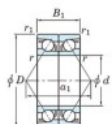

Cuscinetti a sfera fila unica 7310-CDB-FY-JTEKT - 7310-CDB-FY-JTEKT

<https://www.123cuscinetti.it/cuscinetti-supporti/cuscinetti-sfera/fila-unica/7310-cdb-fy-jtekt>

Boundary dimensions

Bearing No.	Boundary dimensions(mm)					Basic load ratings(kN)		Fatigue load factor		Limiting speeds(min-1)
	d	D	B	r1(mm)	r2(mm)	C0	C0r	10	Grease lub.	
7310CDB FY	50	110	54	2	1	153	103	7.7	13.4	8000

CARATTERISTICHE DEL PRODOTTO

Marchio	JTEKT
N° Ean13	3616060646330
Diametro interno	50 mm
Diametro esterno	110 mm
Spessore	54 mm
Velocità limite	8000 rpm
Carico dinamico	153 kN
Carico statico	103 kN
Imballaggio	1

contatto@123cuscinetti.it

+33 3 59 36 04 90

CRT4 de Lesquin 60 Rue Du Haut De Sainghin 59273 Fretin FRANCE