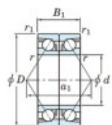

Cuscinetti a sfera fila unica 7309-CDB-FY-JTEKT - 7309-CDB-FY-JTEKT

<https://www.123cuscinetti.it/cuscinetti-supporti/cuscinetti-sfera/fila-unica/7309-cdb-fy-jtekt>

Boundary dimensions

Bearing No.	Boundary dimensions(mm)					Basic load ratings(kN)		Fatigue load factor		Limiting speeds(min-1)
	d	D	B	r1(mm)	r2(mm)	Cr	C0r	Ca	C0a	Grease lub.
7309CDB FY	45	100	50	1.5	1	120	79.5	5.85	13.5	9000

CARATTERISTICHE DEL PRODOTTO

Marchio	JTEKT
N° Ean13	3616060646187
Diametro interno	45 mm
Diametro esterno	100 mm
Spessore	50 mm
Velocità limite	9000 rpm
Carico dinamico	120 kN
Carico statico	79.5 kN
Imballaggio	1

contatto@123cuscinetti.it

+33 3 59 36 04 90

CRT4 de Lesquin 60 Rue Du Haut De Sainghin 59273 Fretin FRANCE