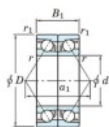

Cuscinetti a sfera fila unica 7309-BDB-FY-JTEKT - 7309-BDB-FY-JTEKT

<https://www.123cuscinetti.it/cuscinetti-supporti/cuscinetti-sfera/fila-unica/7309-bdb-fy-jtekt>

Boundary dimensions

Bearing No.	Boundary dimensions(mm)					Basic load ratings(kN)		Fatigue load limit(kN)	factor	Limiting speeds(min-1)
	d	D	B	r1(mm)	r2(mm)	Cy	Co	C0		
7309BDB FY	45	100	50	1.5	1	103	68.2	4.4	-	4900

CARATTERISTICHE DEL PRODOTTO

Marchio	JTEKT
N° Ean13	3616060646163
Diametro interno	45 mm
Diametro esterno	100 mm
Spessore	50 mm
Velocità limite	4900 rpm
Carico dinamico	103 kN
Carico statico	68.2 kN
Imballaggio	1

contatto@123cuscinetti.it

+33 3 59 36 04 90

CRT4 de Lesquin 60 Rue Du Haut De Sainghin 59273 Fretin FRANCE