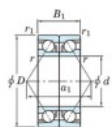

Cuscinetti a sfera fila unica 7908-CDB-FY-JTEKT - 7908-CDB-FY-JTEKT

<https://www.123cuscinetti.it/cuscinetti-supporti/cuscinetti-sfera/fila-unica/7908-cdb-fy-jtekt>

Boundary dimensions

Bearing No.	Boundary dimensions(mm)					Basic load ratings(kN)		Fatigue load factor		Limiting speeds(min-1)
	d	D	B	r1(mm)	r2(mm)	Cr	C0r	Gr	Gr0	
7908CDB FY	40	62	24	0.6	0.3	32	24.9	1.4	15.7	Grease Lub. 13000

CARATTERISTICHE DEL PRODOTTO

Marchio	JTEKT
N° Ean13	3616060645937
Diametro interno	40 mm
Diametro interno	1.575" inch
Diametro esterno	62 mm
Diametro esterno	2.441" inch
Spessore	24 mm
Spessore	0.945" inch
Velocità limite	13000 rpm
Carico dinamico	32 kN
Carico statico	24.9 kN
Imballaggio	1

contatto@123cuscinetti.it

+33 3 59 36 04 90

CRT4 de Lesquin 60 Rue Du Haut De Sainghin 59273 Fretin FRANCE