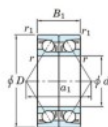

Cuscinetti a sfera fila unica 7907-CDB-FY-JTEKT - 7907-CDB-FY-JTEKT

<https://www.123cuscinetti.it/cuscinetti-supporti/cuscinetti-sfera/fila-unica/7907-cdb-fy-jtekt>

Boundary dimensions

Bearing No.	Boundary dimensions(mm)						Basic load ratings(kN)		Fatigue load factor		Limiting speeds(min-1)
	d	D	B	r1(max)	r1(min)	Cy	Co	G1	G2		
7907CDB FY	35	55	20	0.6	0.3	25.5	19.4	1.1	15.7	Grease lub. 15000	

CARATTERISTICHE DEL PRODOTTO

Marchio	JTEKT
N° Ean13	3616060645791
Diametro interno	35 mm
Diametro esterno	55 mm
Spessore	20 mm
Velocità limite	15000 rpm
Carico dinamico	25.5 kN
Carico statico	19.4 kN
Imballaggio	1

contatto@123cuscinetti.it

+33 3 59 36 04 90

CRT4 de Lesquin 60 Rue Du Haut De Sainghin 59273 Fretin FRANCE