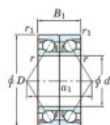

Cuscinetti a sfera fila unica 7203-DB-FY-JTEKT - 7203-DB-FY-JTEKT

<https://www.123cuscinetti.it/cuscinetti-supporti/cuscinetti-sfera/fila-unica/7203-db-fy-jtekt>

Boundary dimensions

Bearing No.	Boundary dimensions(mm)					Basic load ratings(kN)		Fatigue load factor		Limiting speeds(min-1)
	d	b	B	r1(min)	r1(max)	C0	C0r	C0r	Factor	
7203DB FY	17	40	24	0.6	0.3	20.6	11	0.77	-	17000

CARATTERISTICHE DEL PRODOTTO

Marchio	JTEKT
N° Ean13	3616060645777
Diametro interno	17 mm
Diametro esterno	40 mm
Spessore	24 mm
Velocità limite	17000 rpm
Carico dinamico	20.6 kN
Carico statico	11 kN
Imballaggio	1

contatto@123cuscinetti.it

+33 3 59 36 04 90

CRT4 de Lesquin 60 Rue Du Haut De Sainghin 59273 Fretin FRANCE