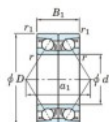

Cuscinetti a sfera fila unica 7202-DB-FY-JTEKT - 7202-DB-FY-JTEKT

<https://www.123cuscinetti.it/cuscinetti-supporti/cuscinetti-sfera/fila-unica/7202-db-fy-jtekt>

Boundary dimensions

Bearing No.	Boundary dimensions(mm)					Basic load ratings(kN)		Fatigue load limit(kN)	Factor	Limiting speeds(min-1)
	d	D	B	r1(mm)	r2(mm)	Cr	Cor	C0r		
7202DB FY	15	35	22	0.6	0.3	16.4	8.55	0.6	-	19000

CARATTERISTICHE DEL PRODOTTO

Marchio	JTEKT
N° Ean13	3616060645692
Diametro interno	15 mm
Diametro esterno	35 mm
Spessore	22 mm
Velocità limite	19000 rpm
Carico dinamico	16.4 kN
Carico statico	8.55 kN
Imballaggio	1

contatto@123cuscinetti.it

+33 3 59 36 04 90

CRT4 de Lesquin 60 Rue Du Haut De Sainghin 59273 Fretin FRANCE