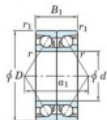

Cuscinetti a sfera fila unica 7902-CDB-FY-JTEKT - 7902-CDB-FY-JTEKT

<https://www.123cuscinetti.it/cuscinetti-supporti/cuscinetti-sfera/fila-unica/7902-cdb-fy-jtekt>

Boundary dimensions

Bearing No.	Boundary dimensions(mm)					Basic load ratings(kN)		Fatigue load factor		Limiting speeds(min-1)
	d	D	B	r1(max)	r2(max)	Cr	C0r	f0	Grease Lub	
7902CDB FY	15	28	14	0.3	0.15	9.65	5.3	0.21	14.5	31000

CARATTERISTICHE DEL PRODOTTO

Marchio	JTEKT
N° Ean13	3616060645647
Diametro interno	15 mm
Diametro interno	0.591" inch
Diametro esterno	28 mm
Diametro esterno	1.102" inch
Spessore	14 mm
Spessore	0.551" inch
Velocità limite	31000 rpm
Carico dinamico	9.65 kN
Carico statico	5.3 kN
Imballaggio	1

contatto@123cuscinetti.it

+33 3 59 36 04 90

CRT4 de Lesquin 60 Rue Du Haut De Sainghin 59273 Fretin FRANCE