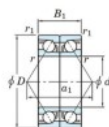

Cuscinetti a sfera fila unica 7219-DB-JTEKT - 7219-DB-JTEKT

<https://www.123cuscinetti.it/cuscinetti-supporti/cuscinetti-sfera/fila-unica/7219-db-jtekt>

Boundary dimensions

Bearing No.	Boundary dimensions(mm)						Basic load ratings(kN)		Fatigue load factor	Limiting speeds(min-1)
	d	D	B	r1(max)	r1(min)	Cr	C0r	Ca		
7219DB	95	170	64	2.1	1.1	260	221	11.8	2800	

CARATTERISTICHE DEL PRODOTTO

Marchio	JTEKT
N° Ean13	4549250197895
Diametro interno	95 mm
Diametro esterno	170 mm
Spessore	64 mm
Velocità limite	2800 rpm
Carico dinamico	260 kN
Carico statico	221 kN
Imballaggio	1

contatto@123cuscinetti.it

+33 3 59 36 04 90

CRT4 de Lesquin 60 Rue Du Haut De Sainghin 59273 Fretin FRANCE