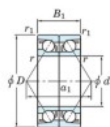

Cuscinetti a sfera fila unica 7317-CDB-JTEKT - 7317-CDB-JTEKT

<https://www.123cuscinetti.it/cuscinetti-supporti/cuscinetti-sfera/fila-unica/7317-cdb-jtekt>

Boundary dimensions

Bearing No.	Boundary dimensions(mm)						Basic load ratings(kN)		Fatigue load factor		Limiting speeds(min-1)
	d	b	B	r1(mm)	r1(max)	r2	Cr	C0r	Ca	C0a	
7317CDB	85	180	82	3	1.1		346	284	18.2	13.5	3900

CARATTERISTICHE DEL PRODOTTO

Marchio	JTEKT
N° Ean13	3616060645494
Diametro interno	85 mm
Diametro esterno	180 mm
Spessore	82 mm
Velocità limite	3900 rpm
Carico dinamico	346 kN
Carico statico	284 kN
Imballaggio	1

contatto@123cuscinetti.it

+33 3 59 36 04 90

CRT4 de Lesquin 60 Rue Du Haut De Sainghin 59273 Fretin FRANCE