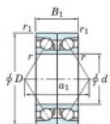

Cuscinetti a sfera fila unica 7316-DB-JTEKT - 7316-DB-JTEKT

<https://www.123cuscinetti.it/cuscinetti-supporti/cuscinetti-sfera/fila-unica/7316-db-jtekt>

Boundary dimensions

Bearing No.	Boundary dimensions(mm)					Basic load ratings(kN)		Fatigue	factor	Limiting speeds(min-1)
	d	D	B	r(mm)	r1(mm)	C_r	C_{0r}	lim(kN)		
7316DB	80	170	78	2.1	1.1	299	238	14.7	-	3000

CARATTERISTICHE DEL PRODOTTO

Marchio	JTEKT
N° Ean13	4549250267635
Diametro interno	80 mm
Diametro esterno	170 mm
Spessore	78 mm
Velocità limite	3000 rpm
Peso	7422 g
Carico dinamico	299 kN
Carico statico	238 kN
Imballaggio	1

contatto@123cuscinetti.it

+33 3 59 36 04 90

CRT4 de Lesquin 60 Rue Du Haut De Sainghin 59273 Fretin FRANCE