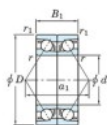

Cuscinetti a sfera fila unica 7315-CDB-JTEKT - 7315-CDB-JTEKT

<https://www.123cuscinetti.it/cuscinetti-supporti/cuscinetti-sfera/fila-unica/7315-cdb-jtekt>

Boundary dimensions

Bearing No.	Boundary dimensions (mm)					Basic load ratings (kN)		Fatigue load factor		Limiting speeds (min-1)
	d	D	B	r1 (mm)	r2 (mm)	Cr	Cor	10	60	Grease lub
7315CDB	75	160	74	2.1	1.1	296	227	15.5	13.4	4400

CARATTERISTICHE DEL PRODOTTO

Marchio	JTEKT
N° Ean13	3616060645364
Diametro interno	75 mm
Diametro esterno	160 mm
Spessore	74 mm
Velocità limite	4400 rpm
Carico dinamico	296 kN
Carico statico	227 kN
Imballaggio	1

contatto@123cuscinetti.it

+33 3 59 36 04 90

CRT4 de Lesquin 60 Rue Du Haut De Sainghin 59273 Fretin FRANCE