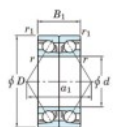

Cuscinetti a sfera fila unica 7314-DB-JTEKT - 7314-DB-JTEKT

<https://www.123cuscinetti.it/cuscinetti-supporti/cuscinetti-sfera/fila-unica/7314-db-jtekt>

Boundary dimensions

Bearing No.	Boundary dimensions(mm)					Basic load ratings(kN)		Fatigue load factor		Limiting speeds(min-1)
	d	D	B	r1(mm)	r2(mm)	C_r	C_{0r}	C₁₀	C₉₀	
7314DB	70	150	70	2.1	1.1	253	187	12.4	-	3400

CARATTERISTICHE DEL PRODOTTO

Marchio	JTEKT
N° Ean13	4549250201516
Diametro interno	70 mm
Diametro esterno	150 mm
Spessore	70 mm
Velocità limite	3400 rpm
Carico dinamico	253 kN
Carico statico	187 kN
Imballaggio	1

contatto@123cuscinetti.it

+33 3 59 36 04 90

CRT4 de Lesquin 60 Rue Du Haut De Sainghin 59273 Fretin FRANCE