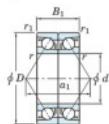

Cuscinetti a sfera fila unica 7213-CDB-JTEKT - 7213-CDB-JTEKT

<https://www.123cuscinetti.it/cuscinetti-supporti/cuscinetti-sfera/fila-unica/7213-cdb-jtekt>

Boundary dimensions

Bearing No.	Boundary dimensions(mm)					Basic load ratings(kN)		Fatigue load factor		Limiting speeds(min-1)
	d	D	B	r1(max)	r2(max)	Cr	C0r	f0	f1	
7213CDB	65	120	46	1.5	1	155	125	8.1	14.6	5600

CARATTERISTICHE DEL PRODOTTO

Marchio	JTEKT
N° Ean13	3616060644954
Diametro interno	65 mm
Diametro interno	2.559" inch
Diametro esterno	120 mm
Diametro esterno	4.724" inch
Spessore	46 mm
Spessore	1.811" inch
Velocità limite	5600 rpm
Carico dinamico	155 kN
Carico statico	125 kN
Imballaggio	1

contatto@123cuscinetti.it

+33 3 59 36 04 90

CRT4 de Lesquin 60 Rue Du Haut De Sainghin 59273 Fretin FRANCE