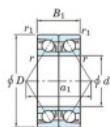

Cuscinetti a sfera fila unica 7211-CDB-JTEKT - 7211-CDB-JTEKT

<https://www.123cuscinetti.it/cuscinetti-supporti/cuscinetti-sfera/fila-unica/7211-cdb-jtekt>

Boundary dimensions

Bearing No.	Boundary dimensions(mm)					Basic load ratings(kN)		Fatigue load factor		Limiting speeds(min-1)
	d	D	B	r1(mm)	r1'(mm)	Cr	Cor	Ca	Cb	
7211CDB	55	100	42	1.5	1	112	86.1	5.6	14.6	6700

CARATTERISTICHE DEL PRODOTTO

Marchio	JTEKT
N° Ean13	3616060644831
Diametro interno	55 mm
Diametro esterno	100 mm
Spessore	42 mm
Velocità limite	6700 rpm
Carico dinamico	112 kN
Carico statico	86.1 kN
Imballaggio	1

contatto@123cuscinetti.it

+33 3 59 36 04 90

CRT4 de Lesquin 60 Rue Du Haut De Sainghin 59273 Fretin FRANCE