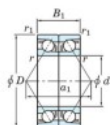

Cuscinetti a sfera fila unica 7211-CDB-JTEKT - 7211-CDB-JTEKT

<https://www.123cuscinetti.it/cuscinetti-supporti/cuscinetti-sfera/fila-unica/7211-cdb-jtekt>

Boundary dimensions

Bearing No.	Boundary dimensions(mm)					Basic load ratings(kN)		Fatigue load factor		Limiting speeds(min-1)
	d	D	B	r1(mm)	r1'(mm)	Cr	Cor	Ca	Cb	
7211CDB	55	100	42	1.5	1	112	86.1	5.6	14.6	6700

CARATTERISTICHE DEL PRODOTTO

Marchio	JTEKT
N° Ean13	3616060644831
Diametro interno	55 mm
Diametro esterno	100 mm
Spessore	42 mm
Velocità limite	6700 rpm
Carico dinamico	112 kN
Carico statico	86.1 kN
Imballaggio	1

contatto@123cuscinetti.it

+33 3 59 36 04 90

CRT4 de Lesquin 60 Rue Du Haut De Sainghin 59273 Fretin FRANCE