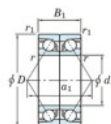

Cuscinetti a sfera fila unica 7309-DB-JTEKT - 7309-DB-JTEKT

<https://www.123cuscinetti.it/cuscinetti-supporti/cuscinetti-sfera/fila-unica/7309-db-jtekt>

Boundary dimensions

Bearing No.	Boundary dimensions(mm)						Basic load ratings(kN)		Fatigue load limit(kN)	Factor	Limiting speeds(min-1)
	d	D	B	r1(max)	r2(max)	Cv	C0r				
7309DB	45	100	50	1.5	1	119	80.9	5.6	-	5200	

CARATTERISTICHE DEL PRODOTTO

Marchio	JTEKT
N° Ean13	4549250200076
Diametro interno	45 mm
Diametro esterno	100 mm
Spessore	50 mm
Velocità limite	5200 rpm
Carico dinamico	119 kN
Carico statico	80.9 kN
Imballaggio	1

contatto@123cuscinetti.it

+33 3 59 36 04 90

CRT4 de Lesquin 60 Rue Du Haut De Sainghin 59273 Fretin FRANCE