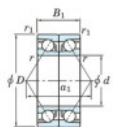

Cuscinetti a sfera fila unica 7206-CDB-JTEKT - 7206-CDB-JTEKT

<https://www.123cuscinetti.it/cuscinetti-supporti/cuscinetti-sfera/fila-unica/7206-cdb-jtekt>

Boundary dimensions

Bearing No.	Boundary dimensions(mm)					Basic load ratings(kN)		Fatigue load limit(kN)	factor	Limiting speeds(min-1)
	d	D	B	r1(max)	r1(min)	C_r	C₀			
7206CDB	30	62	32	1	0.6	49.4	32	2.2	14	11000

CARATTERISTICHE DEL PRODOTTO

Marchio	JTEKT
N° Ean13	3616060644473
Diametro interno	30 mm
Diametro esterno	62 mm
Spessore	32 mm
Velocità limite	11000 rpm
Carico dinamico	49.4 kN
Carico statico	32 kN
Imballaggio	1

contatto@123cuscinetti.it

+33 3 59 36 04 90

CRT4 de Lesquin 60 Rue Du Haut De Sainghin 59273 Fretin FRANCE