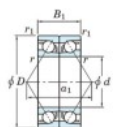

Cuscinetti a sfera fila unica 7405-DB-JTEKT - 7405-DB-JTEKT

<https://www.123cuscinetti.it/cuscinetti-supporti/cuscinetti-sfera/fila-unica/7405-db-jtekt>

Boundary dimensions

Bearing No.	Boundary dimensions (mm)						Basic load ratings (kN)		Fatigue load limit (kN)	factor	Limiting speeds (min⁻¹)
	d	D	B	r (mm)	r1 (mm)	r2 (mm)	Cr	C0r			
7405DB	25	80	42	1.5	1		86.6	51.5	4	-	5100

CARATTERISTICHE DEL PRODOTTO

Marchio	JTEKT
N° Ean13	3616060644442
Diametro interno	25 mm
Diametro esterno	80 mm
Spessore	42 mm
Velocità limite	5100 rpm
Carico dinamico	86.6 kN
Carico statico	51.5 kN
Imballaggio	1

contatto@123cuscinetti.it

+33 3 59 36 04 90

CRT4 de Lesquin 60 Rue Du Haut De Sainghin 59273 Fretin FRANCE