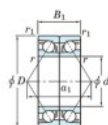

Cuscinetti a sfera fila unica 7305-CDB-JTEKT - 7305-CDB-JTEKT

<https://www.123cuscinetti.it/cuscinetti-supporti/cuscinetti-sfera/fila-unica/7305-cdb-jtekt>

Boundary dimensions

Bearing No.	Boundary dimensions (mm)						Basic load ratings (kN)		Fatigue load limit (kN)	Factor	Limiting speeds (min⁻¹)
	d	D	B	r1 (mm)	r2 (mm)	r (mm)	C_r	C_{0r}			
7305CDB	25	62	34	1.1	0.6		57	33.7	2.65	12.8	12000

CARATTERISTICHE DEL PRODOTTO

Marchio	JTEKT
N° Ean13	4549250221392
Diametro interno	25 mm
Diametro esterno	62 mm
Spessore	34 mm
Velocità limite	12000 rpm
Carico dinamico	57 kN
Carico statico	33.7 kN
Imballaggio	1

contatto@123cuscinetti.it

+33 3 59 36 04 90

CRT4 de Lesquin 60 Rue Du Haut De Sainghin 59273 Fretin FRANCE