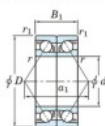

Cuscinetti a sfera fila unica 7305-DB-JTEKT - 7305-DB-JTEKT

<https://www.123cuscinetti.it/cuscinetti-supporti/cuscinetti-sfera/fila-unica/7305-db-jtekt>

Boundary dimensions

Bearing No.	Boundary dimensions(mm)						Basic load ratings(kN)		Fatigue load factor		Limiting speeds(min-1)
	d	D	B	r1(mm)	r2(mm)	d1	Cr	C0r	C0	IG	Grease lub.
7305DB	25	62	34	1.1	0.6	53.6	31.6	2.35	-	-	8800

CARATTERISTICHE DEL PRODOTTO

Marchio	JTEKT
N° Ean13	4549250199158
Diametro interno	25 mm
Diametro esterno	62 mm
Spessore	34 mm
Velocità limite	8800 rpm
Carico dinamico	53.6 kN
Carico statico	31.6 kN
Imballaggio	1

contatto@123cuscinetti.it

+33 3 59 36 04 90

CRT4 de Lesquin 60 Rue Du Haut De Sainghin 59273 Fretin FRANCE