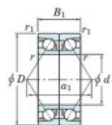

Cuscinetti a sfera fila unica 7201-CDB-JTEKT - 7201-CDB-JTEKT

<https://www.123cuscinetti.it/cuscinetti-supporti/cuscinetti-sfera/fila-unica/7201-cdb-jtekt>

Boundary dimensions

Bearing No.	Boundary dimensions (mm)						Basic load ratings (kN)		Fatigue load factor	Limiting speeds (min-1)
	d	D	B	r1 (mm)	r2 (mm)	Cr	C0r	lim (kN)		
7201CDB	12	32	20	0.6	0.3	17.2	8.55	0.67	12.5	Gross 1/6 24000

CARATTERISTICHE DEL PRODOTTO

Marchio	JTEKT
N° Ean13	3616060644190
Diametro interno	12 mm
Diametro esterno	32 mm
Spessore	20 mm
Velocità limite	24000 rpm
Carico dinamico	17.2 kN
Carico statico	8.55 kN
Imballaggio	1

contatto@123cuscinetti.it

+33 3 59 36 04 90

CRT4 de Lesquin 60 Rue Du Haut De Sainghin 59273 Fretin FRANCE