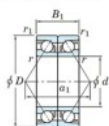

Cuscinetti a sfera fila unica 7300-DB-JTEKT - 7300-DB-JTEKT

<https://www.123cuscinetti.it/cuscinetti-supporti/cuscinetti-sfera/fila-unica/7300-db-jtekt>

Boundary dimensions

Bearing No.	Boundary dimensions (mm)					Basic load ratings (kN)		Fatigue load factor		Limiting speeds (min⁻¹)
	d	D	B	r1 (mm)	r2 (mm)	Cv	Cor	10	30	Grease lub
7300DB	10	35	22	0.6	0.3	18.9	8.6	0.68	-	16000

CARATTERISTICHE DEL PRODOTTO

Marchio	JTEKT
N° Ean13	3616060644152
Diametro interno	10 mm
Diametro esterno	35 mm
Spessore	22 mm
Velocità limite	16000 rpm
Carico dinamico	18.9 kN
Carico statico	8.6 kN
Imballaggio	1

contatto@123cuscinetti.it

+33 3 59 36 04 90

CRT4 de Lesquin 60 Rue Du Haut De Sainghin 59273 Fretin FRANCE