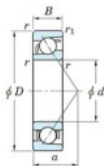

## Cuscinetti a sfera fila unica 7240-B-FY-JTEKT - 7240-B-FY-JTEKT

<https://www.123cuscinetti.it/cuscinetti-supporti/cuscinetti-sfera/fila-unica/7240-b-fy-jtekt>

Boundary dimensions

Bearing No.	Boundary dimensions(mm)					Basic load ratings(kN)		Fatigue load	factor	Limiting
	d	D	B	r1(mm)	r2(mm)	Cr	C0r	Cu	f0	speeds(min-1) (Grease lub.)
7240B FY	200	360	58	4	1.5	365	384	11.9	-	1400

### CARATTERISTICHE DEL PRODOTTO

Marchio	JTEKT
N° Ean13	3616060643742
Diametro interno	200 mm
Diametro esterno	360 mm
Spessore	58 mm
Velocità limite	1400 rpm
Carico dinamico	365 kN
Carico statico	384 kN
Imballaggio	1