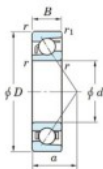

Cuscinetti a sfera fila unica 7934-C-FY-JTEKT - 7934-C-FY-JTEKT

<https://www.123cuscinetti.it/cuscinetti-supporti/cuscinetti-sfera/fila-unica/7934-c-fy-jtekt>

Boundary dimensions

Bearing No.	Boundary dimensions(mm)					Basic load ratings(kN)		Fatigue load limit(kN)		factor	Limiting speeds(min-1) Grease lub.
	d	D	B	r(mm)	r1(mm)	Cr	Cbr	Cu	B		
7934C FY	170	230	28	2	1	157	151	5.75	16.6		3900

CARATTERISTICHE DEL PRODOTTO

Marchio	JTEKT
N° Ean13	3616060643414
Diametro interno	170 mm
Diametro esterno	230 mm
Spessore	28 mm
Velocità limite	3900 rpm
Carico dinamico	157 kN
Carico statico	151 kN
Imballaggio	1