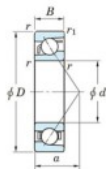

Cuscinetti a sfera fila unica 7330-FY-JTEKT - 7330-FY-JTEKT

<https://www.123cuscinetti.it/cuscinetti-supporti/cuscinetti-sfera/fila-unica/7330-fy-jtekt>

Boundary dimensions

Single row angular bearing

Bearing No.	Boundary dimensions(mm)					Basic load ratings(kN)		Fatigue load limit(kN)		factor f0	Limiting speed(min-1) Grease lub.
	d	D	B	r1(mm)	r2(mm)	Cr	C0r	C0	f0		
7330 FY	150	320	65	4	1.5	434	414	14	-	-	2300

CARATTERISTICHE DEL PRODOTTO

Marchio	JTEKT
N° Ean13	3616060643261
Diametro interno	150 mm
Diametro esterno	320 mm
Spessore	65 mm
Velocità limite	2300 rpm
Carico dinamico	434 kN
Carico statico	414 kN
Imballaggio	1