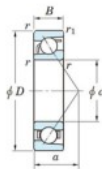

Cuscinetti a sfera fila unica 7228-B-FY-JTEKT - 7228-B-FY-JTEKT

<https://www.123cuscinetti.it/cuscinetti-supporti/cuscinetti-sfera/fila-unica/7228-b-fy-jtekt>

Boundary dimensions

Single row angular bearing

Bearing No.	Boundary dimensions(mm)						Basic load ratings(kN)		Fatigue load limit(kN)		Limiting factor	
	d	D	B	r1(mm)	r2(mm)	Cr	C0r	C0	C1	Factor	Limiting speed(m/min)	
7228B FY	140	250	42	3	1.1	247	213	7.85	-	-	2200	

CARATTERISTICHE DEL PRODOTTO

Marchio	JTEKT
N° Ean13	3616060643100
Diametro interno	140 mm
Diametro esterno	250 mm
Spessore	42 mm
Velocità limite	2200 rpm
Carico dinamico	247 kN
Carico statico	213 kN
Imballaggio	1