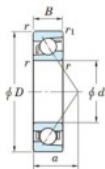

Cuscinetti a sfera fila unica 7028-FY-JTEKT - 7028-FY-JTEKT

<https://www.123cuscinetti.it/cuscinetti-supporti/cuscinetti-sfera/fila-unica/7028-fy-jtekt>

Boundary dimensions

Single row angular bearing

Bearing No.	Boundary dimensions(mm)					Basic load ratings(kN)		Fatigue load limit(kN)		factor	Limiting speeds(min-1) Grease lub.
	d	D	B	r(mm)	r1(mm)	Cr	Cor	Cu	fo		
7028 FY	140	210	33	2	1	150	133	5.3	-		3300

CARATTERISTICHE DEL PRODOTTO

Marchio	JTEKT
N° Ean13	3616060643087
Diametro interno	140 mm
Diametro esterno	210 mm
Spessore	33 mm
Velocità limite	3300 rpm
Carico dinamico	150 kN
Carico statico	210 kN
Imballaggio	1