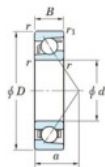

Cuscinetti a sfera fila unica 7326-FY-JTEKT - 7326-FY-JTEKT

<https://www.123cuscinetti.it/cuscinetti-supporti/cuscinetti-sfera/fila-unica/7326-fy-jtekt>

Boundary dimensions

Bearing No.	Boundary dimensions(mm)					Basic load ratings(kN)		Fatigue load limit(kN)		factor	Limiting speeds(min-1) (Grease lub.)
	d	D	B	r1(mm)	r2(mm)	Cr	Cor	Ca	Co		
7326 FY	130	280	58	4	1.5	376	329	11.8	-	-	2700

CARATTERISTICHE DEL PRODOTTO

Marchio	JTEKT
N° Ean13	3616060643032
Diametro interno	130 mm
Diametro esterno	280 mm
Spessore	58 mm
Velocità limite	2700 rpm
Carico dinamico	376 kN
Carico statico	329 kN
Imballaggio	1