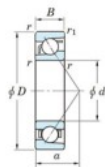

Cuscinetti a sfera fila unica 7326-C-FY-JTEKT - 7326-C-FY-JTEKT

<https://www.123cuscinetti.it/cuscinetti-supporti/cuscinetti-sfera/fila-unica/7326-c-fy-jtekt>

Boundary dimensions

Bearing No.	Boundary dimensions(mm)					Basic load ratings(kN)		Fatigue load limit(kN)		factor	Limiting speeds(min-1) (Grease lub.)
	d	D	B	r1max	r2max	Cr	Cor	Cr	Cor		
7326C FY	130	280	88	4	1.5	368	314	11.3	13.7		3800

CARATTERISTICHE DEL PRODOTTO

Marchio	JTEKT
N° Ean13	3616060643025
Diametro interno	130 mm
Diametro esterno	280 mm
Spessore	58 mm
Velocità limite	3800 rpm
Carico dinamico	368 kN
Carico statico	314 kN
Imballaggio	1