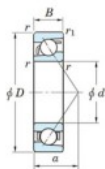

Cuscinetti a sfera fila unica 7226-FY-JTEKT - 7226-FY-JTEKT

<https://www.123cuscinetti.it/cuscinetti-supporti/cuscinetti-sfera/fila-unica/7226-fy-jtekt>

Boundary dimensions

Single row angular bearing

Bearing No.	Boundary dimensions(mm)						Basic load ratings(kN)		Fatigue load limit(kN)		factor	Limiting speeds(min-1) Grease Lub.
	d	D	B	r(mm)	r1(mm)	r2(mm)	Cr	Cor	Cu	U		
7226 FY	130	230	40	3	1.1		245	198	7.6	-		3200

CARATTERISTICHE DEL PRODOTTO

Marchio	JTEKT
N° Ean13	3616060642998
Diametro interno	130 mm
Diametro esterno	230 mm
Spessore	40 mm
Velocità limite	3200 rpm
Carico dinamico	245 kN
Carico statico	198 kN
Imballaggio	1