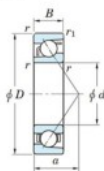

Cuscinetti a sfera fila unica 7226-B-FY-JTEKT - 7226-B-FY-JTEKT

<https://www.123cuscinetti.it/cuscinetti-supporti/cuscinetti-sfera/fila-unica/7226-b-fy-jtekt>

Boundary dimensions

Single row angular bearing

Bearing No.	Boundary dimensions(mm)						Basic load ratings(kN)		Fatigue load	factor	Limiting
	d	D	B	r1(mm)	r2(mm)	r(mm)	Cr	Cor	Sm(kN)	fD	speeds(min-1) Grease lub.
7226B FY	130	230	40	3	1.1		222	180	6.95	-	2400

CARATTERISTICHE DEL PRODOTTO

Marchio	JTEKT
N° Ean13	3616060642981
Diametro interno	130 mm
Diametro esterno	230 mm
Spessore	40 mm
Velocità limite	2400 rpm
Carico dinamico	222 kN
Carico statico	180 kN
Imballaggio	1