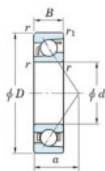

Cuscinetti a sfera fila unica 7026-B-FY-JTEKT - 7026-B-FY-JTEKT

<https://www.123cuscinetti.it/cuscinetti-supporti/cuscinetti-sfera/fila-unica/7026-b-fy-jtekt>

Boundary dimensions

Single row angular bearing

Bearing No.	Boundary dimensions(mm)					Basic load ratings(kN)		Fatigue load limit(kN)		factor	Limiting speeds(min-1) Grease lub.
	d	D	B	r1mm	r2mm	Cr	Cor	Cu	U		
7026B FY	130	200	33	2	1	131	113	4.6	-	-	2600

CARATTERISTICHE DEL PRODOTTO

Marchio	JTEKT
N° Ean13	3616060642950
Diametro interno	130 mm
Diametro interno	5.118" inch
Diametro esterno	200 mm
Diametro esterno	7.874" inch
Spessore	33 mm
Spessore	1.299" inch
Velocità limite	2600 rpm
Carico dinamico	131 kN
Carico statico	113 kN
Imballaggio	1