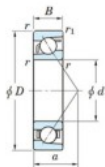

Cuscinetti a sfera fila unica 7324-C-FY-JTEKT - 7324-C-FY-JTEKT

<https://www.123cuscinetti.it/cuscinetti-supporti/cuscinetti-sfera/fila-unica/7324-c-fy-jtekt>

Boundary dimensions

Single row angular bearing

Bearing No.	Boundary dimensions(mm)						Basic load ratings(kN)		Fatigue load factor		Limiting speeds(min-1) (Grease lub.)
	d	D	B	r(mm)	r1(mm)	Cr	C0r	Ca	f0		
7324C FY	120	260	55	3	1.1	331	271	10.2	13.7	4100	

CARATTERISTICHE DEL PRODOTTO

Marchio	JTEKT
N° Ean13	3616060642912
Diametro interno	120 mm
Diametro esterno	260 mm
Spessore	55 mm
Velocità limite	4100 rpm
Carico dinamico	331 kN
Carico statico	271 kN
Imballaggio	1