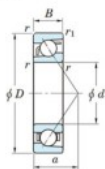

## Cuscinetti a sfera fila unica 7324-FY-JTEKT - 7324-FY-JTEKT

<https://www.123cuscinetti.it/cuscinetti-supporti/cuscinetti-sfera/fila-unica/7324-fy-jtekt>

Boundary dimensions

Single row angular bearing

Bearing No.	Boundary dimensions(mm)						Basic load ratings(kN)		Fatigue load limit(kN)	factor	Limiting speeds(min-1)
	d	D	B	r(max)	r1(max)	Cr	Cor	Cu	f0	Grease lub.	
7324 FY	120	260	55	3	1.1	308	252	9.45	-	3000	

## CARATTERISTICHE DEL PRODOTTO

Marchio	JTEKT
N° Ean13	3616060642905
Diametro interno	120 mm
Diametro esterno	260 mm
Spessore	55 mm
Velocità limite	3000 rpm
Carico dinamico	308 kN
Carico statico	252 kN
Imballaggio	1