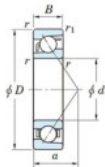

Cuscinetti a sfera fila unica 7324-B-FY-JTEKT - 7324-B-FY-JTEKT

<https://www.123cuscinetti.it/cuscinetti-supporti/cuscinetti-sfera/fila-unica/7324-b-fy-jtekt>

Boundary dimensions

Single row angular bearing

Bearing No.	Boundary dimensions(mm)					Basic load ratings(kN)		Fatigue load limit(kN)		factor f0	Limiting speeds(min-1) Grease lub.
	d	D	B	r1(mm)	r2(mm)	Cr	C0r	Cu			
7324B FY	120	260	55	3	1.1	282	231	8.65	-	-	2200

CARATTERISTICHE DEL PRODOTTO

Marchio	JTEKT
N° Ean13	3616060642899
Diametro interno	120 mm
Diametro esterno	260 mm
Spessore	55 mm
Velocità limite	2200 rpm
Carico dinamico	282 kN
Carico statico	231 kN
Imballaggio	1