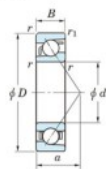

Cuscinetti a sfera fila unica 7024-FY-JTEKT - 7024-FY-JTEKT

<https://www.123cuscinetti.it/cuscinetti-supporti/cuscinetti-sfera/fila-unica/7024-fy-jtekt>

Boundary dimensions

Bearing No.	Boundary dimensions(mm)					Basic load ratings(kN)		Fatigue load limit(kN)		factor	Limiting speed(min-1) (Grease lub.)
	d	D	B	r1(mm)	r1(max)	Cr	Cr	Cr	Cr		
7024 FY	120	180	28	2	1	121	103	4.5	-	-	3900

CARATTERISTICHE DEL PRODOTTO

Marchio	JTEKT
N° Ean13	3616060642837
Diametro interno	120 mm
Diametro esterno	180 mm
Spessore	28 mm
Velocità limite	3900 rpm
Carico dinamico	121 kN
Carico statico	103 kN
Imballaggio	-