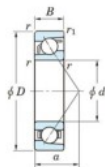

## Cuscinetti a sfera fila unica 7022-B-FY-JTEKT - 7022-B-FY-JTEKT

<https://www.123cuscinetti.it/cuscinetti-supporti/cuscinetti-sfera/fila-unica/7022-b-fy-jtekt>

Boundary dimensions

Single row angular bearing

Bearing No.	Boundary dimensions(mm)					Basic load ratings(kN)		Fatigue load	factor	Limiting speeds(min-1)
	d	D	B	r(mm)	r1(mm)	Cr	C0r	Cr	f0	Grease Lub.
7022B FY	110	170	28	2	1	103	83.7	3.75	-	3100

### CARATTERISTICHE DEL PRODOTTO

Marchio	JTEKT
N° Ean13	3616060642684
Diametro interno	110 mm
Diametro esterno	170 mm
Spessore	28 mm
Velocità limite	3100 rpm
Carico dinamico	103 kN
Carico statico	83.7 kN
Imballaggio	1