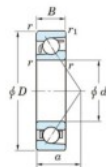

## Cuscinetti a sfera fila unica 7021-FY-JTEKT - 7021-FY-JTEKT

<https://www.123cuscinetti.it/cuscinetti-supporti/cuscinetti-sfera/fila-unica/7021-fy-jtekt>

Boundary dimensions

Single row angular bearing

| Bearing No. | Boundary dimensions(mm) |     |    |        |         | Basic load ratings(kN) |      | Fatigue load limit(kN) |   | factor | Limiting speed(min-1)<br>Grease lub. |
|-------------|-------------------------|-----|----|--------|---------|------------------------|------|------------------------|---|--------|--------------------------------------|
|             | d                       | D   | B  | r(max) | r1(max) | Cr                     | C0r  | C0                     | 0 |        |                                      |
| 7021 FY     | 105                     | 160 | 26 | 2      | 1       | 99.7                   | 81.9 | 3.8                    | - | -      | 4400                                 |

### CARATTERISTICHE DEL PRODOTTO

|                  |               |
|------------------|---------------|
| Marchio          | JTEKT         |
| N° Ean13         | 3616060642561 |
| Diametro interno | 105 mm        |
| Diametro interno | 4.134" inch   |
| Diametro esterno | 160 mm        |
| Diametro esterno | 6.299" inch   |
| Spessore         | 26 mm         |
| Spessore         | 1.024" inch   |
| Velocità limite  | 4400 rpm      |
| Carico dinamico  | 99.7 kN       |
| Carico statico   | 81.9 kN       |
| Imballaggio      | 1             |