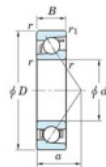

Cuscinetti a sfera fila unica 7320-FY-JTEKT - 7320-FY-JTEKT

<https://www.123cuscinetti.it/cuscinetti-supporti/cuscinetti-sfera/fila-unica/7320-fy-jtekt>

Boundary dimensions

Single row angular bearing

Bearing No.	Boundary dimensions(mm)					Basic load ratings(kN)		Fatigue load limit(kN)		factor	Limiting speeds(min-1) Grease lub.
	d	D	B	r (mm)	r1 (mm)	Cr	CDr	Cu	fu		
7320 FY	100	215	47	3	1.1	229	161	6.6	-		3600

CARATTERISTICHE DEL PRODOTTO

Marchio	JTEKT
N° Ean13	3616060642509
Diametro interno	100 mm
Diametro esterno	215 mm
Spessore	47 mm
Velocità limite	3600 rpm
Carico dinamico	229 kN
Carico statico	161 kN
Imballaggio	1