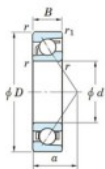

Cuscinetti a sfera fila unica 7417-B-FY-JTEKT - 7417-B-FY-JTEKT

<https://www.123cuscinetti.it/cuscinetti-supporti/cuscinetti-sfera/fila-unica/7417-b-fy-jtekt>

Boundary dimensions

Single row angular bearing

Bearing No.	Boundary dimensions(mm)					Basic load ratings(kN)		Fatigue load		Limiting	
	d	D	B	r(mm)	r1(mm)	Cr	CDr	Cu	f0	speeds(min-1) Grease lub.	
7417B FY	85	210	52	4	1.5	236	167	7.1	-	2600	

CARATTERISTICHE DEL PRODOTTO

Marchio	JTEKT
N° Ean13	3616060642127
Diametro interno	85 mm
Diametro esterno	210 mm
Spessore	52 mm
Velocità limite	2600 rpm
Carico dinamico	236 kN
Carico statico	167 kN
Imballaggio	1

contatto@123cuscinetti.it